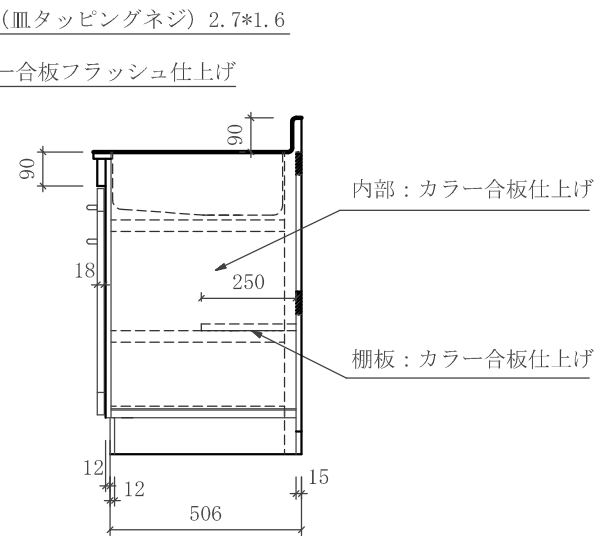

# FK(FKL)-1800 左:D550

仕様 (F☆☆☆☆)

TOP	: SUS430ステンレス 0.5t
側面	: カラー合板 (5813色) フラッシュ
棚板	: カラー合板 フラッシュ
内部	: カラー合板 (5813色) フラッシュ
開き戸	ポリ合板フラッシュ仕上げ
底板	: 304ステン箔張り (FKLはカラー合板張り)
組立方法	: ダボ組にて、プレスする
排水金具	: 中型ゴミ収納器・ホース付
引手	: アプローチハンドル
ローラーキャッチ	: ステンレスキャッチ

名	流し台	尺度	1/20
称	FK-1800左	平成18年 8月	日
検印	設計製図	関	番
(有) アエル流し台製作所			