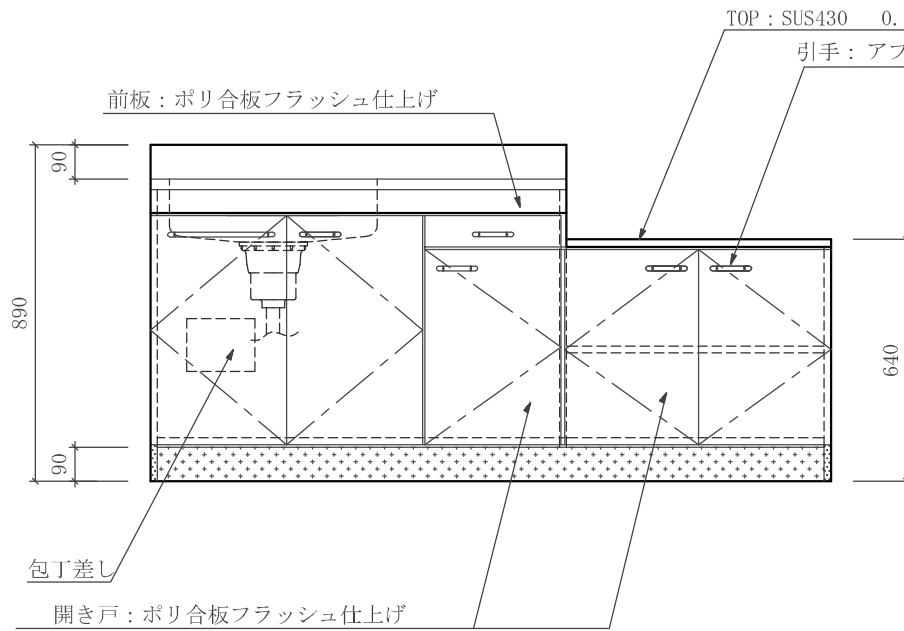

# FK(FKL)-1800 左:D550

仕様 (F☆☆☆☆)

TOP	: SUS430ステンレス 0.5t
側面	: カラー合板 (5813色) フラッシュ
棚板	: カラー合板 フラッシュ
内部	: カラー合板 (5813色) フラッシュ
開き戸	ポリ合板フラッシュ仕上げ
底板	: 304ステン箔張り (FKLはカラー合板張り)
組立方法	: ダボ組にて、プレスする
排水金具	: 中型ゴミ収納器・ホース付
引手	: アプローチハンドル
ローラーキャッチ	: ステンレスキャッチ

名	流し台	尺度	1/20
称	FK-1800左	平成18年 8月	日
検印	設計製図	関	番
(有) アエル流し台製作所			