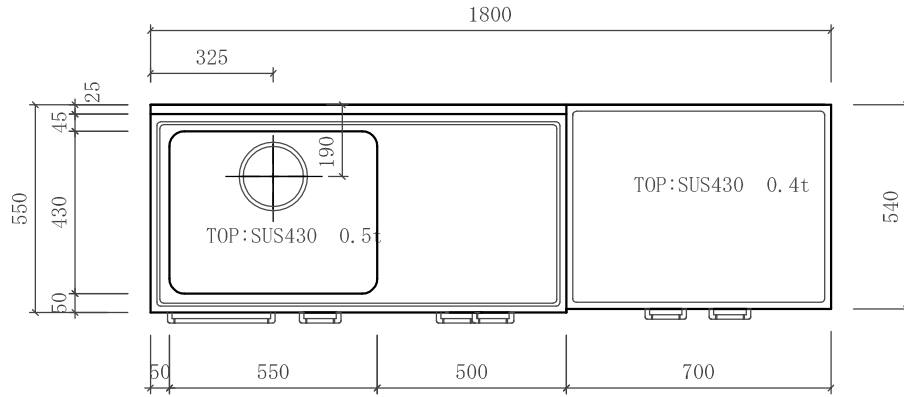

# FK(FKL)-1800 左:D550

仕様 (F☆☆☆☆)

TOP	: SUS430ステンレス 0.5t
側面	: カラー合板 (5813色) フラッシュ
棚板	: カラー合板 フラッシュ
内部	: カラー合板 (5813色) フラッシュ
開き戸	ポリ合板フラッシュ仕上げ
底板	: 304ステン箔張り (FKLはカラー合板張り)
組立方法	: ダボ組にて、プレスする
排水金具	: 中型ゴミ収納器・ホース付
引手	: アプローチハンドル
ローラーキャッチ	: ステンレスキャッチ

名	流し台	尺度	1/20
称	FK-1800左	平成18年 8月	日
検印	設計製図	関	番
(有) アエル流し台製作所			