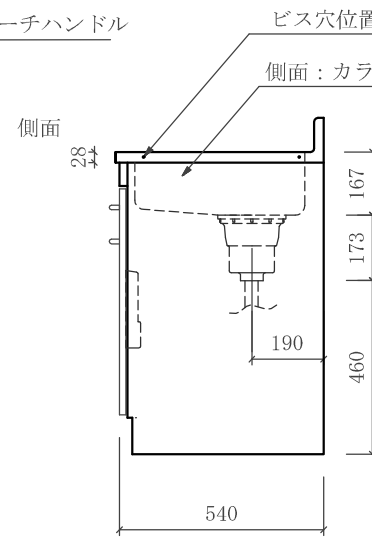

# FK(FKL)-1800 左:D550

仕様 (F☆☆☆☆)

TOP	: SUS430ステンレス 0.5t
側面	: カラー合板 (5813色) フラッシュ
棚板	: カラー合板 フラッシュ
内部	: カラー合板 (5813色) フラッシュ
開き戸	ポリ合板フラッシュ仕上げ
底板	: 304ステン箔張り (FKLはカラー合板張り)
組立方法	: ダボ組にて、プレスする
排水金具	: 中型ゴミ収納器・ホース付
引手	: アプローチハンドル
ローラーキャッチ	: ステンレスキャッチ

名	流し台	尺度	1/20
称	FK-1800左	平成18年 8月	日
検印	設計製図	関	番
(有) アエル流し台製作所			